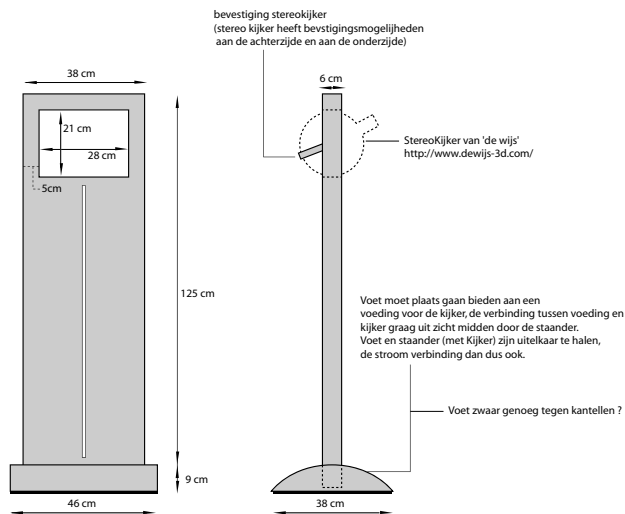

BINT heeft een console ontworpen voor een stereokijker. De console is in de stijl van de kijker ontworpen en heeft een technische robuuste maar vooral uitnodigende uitstraling. Met de stereokijker is het mogelijk om echte diepte te ervaren in een foto of visualisatie. De dia's zijn van een zeer hoge kwaliteit en laten hierdoor haarscherpe details zien. Absoluut een kijkje waard!